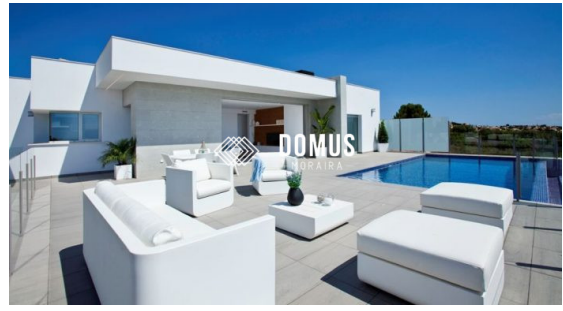

SL • SIRET B42571430 , ne doit recevoir ni détenir d'autres fonds, effets ou valeurs que ceux représentatifs de sa rémunération ou de sa commission
Document non contractuel